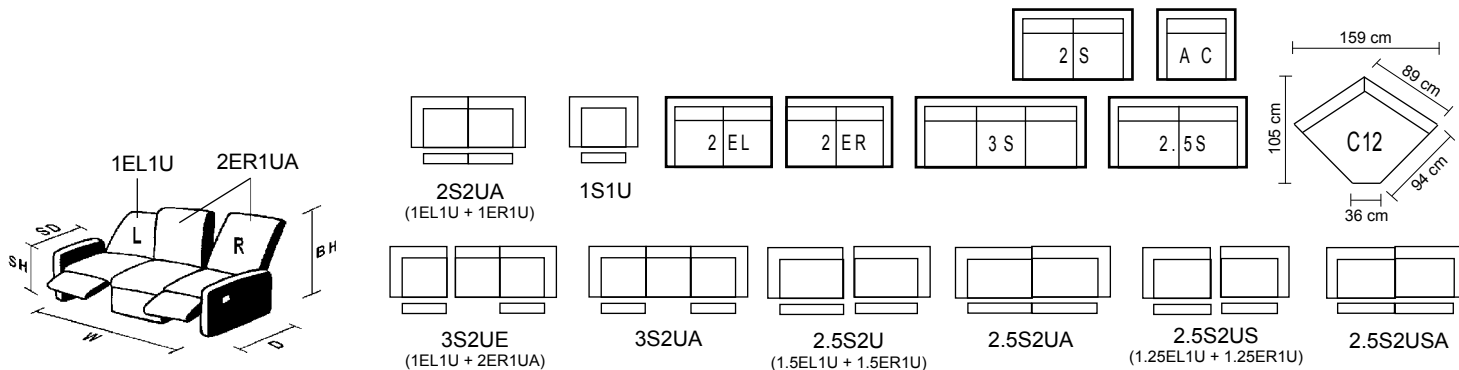

CONSTRUCTION

- ⇒ **SEAT** : No-sag Spring
- ⇒ **BACK REST** : Rubber Webbing
- ⇒ **SEAT CUSHION** : D/38S + D/29
- ⇒ **BACK REST CUSHION** : 100%Loose Fibre
- ⇒ **SOFA LEGS** (front & rear) :

code : MLG-1482-24L / MLG-1509-23L /
MLG-1316-23L / MLG-1510-23L /
MLG-1348-23L

material : Metal
height : 140mm (MLG-1482-24L)
105mm (MLG-1509-23L)
100-150mm (MLG-1316-23L)
210mm (MLG-1510-23L)
137mm (MLG-1348-23L)

colour : 24 = Bright Black Nickel Plating /
23 = Matte Black

* Available in **ELECTRIC (V)**, **BATTERY (B)** & **ELECTRIC with USB Port (U)** Versions