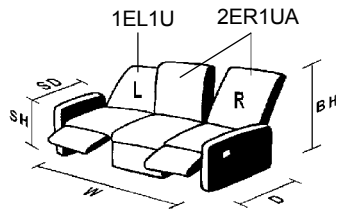

Footrest Open

RS - 11901

2.5EL1USA + C8 + 2.5ER1USA

Footrest Open

RS - 11901

3S2UA

RS - 11901

#6114

Brought to you by  HTL International

DIMENSION

Updated : 30 / 08 / 2018

Configuration	Width		Depth		Seat Depth		Back Height		Seat Height		Weight		Volume	
	cm	inch	cm	inch	cm	inch	cm	inch	cm	inch	kg	lb	m ³	ft ³
3S2UA	219	86	98 - 155	39 - 61	57	22	99	39	47	19	108	238	2.12	75.03
2.5S2U, 2.5S2UA	204	80	98 - 155	39 - 61	57	22	99	39	47	19	104	230	1.98	69.90
2.5S2US	188	74	98 - 155	39 - 61	57	22	99	39	47	19	98	216	1.82	64.41
2S2UA	160	63	98 - 155	39 - 61	57	22	99	39	47	19	90	199	1.55	54.82
1S1U	101	40	98 - 155	39 - 61	57	22	99	39	47	19	49	108	0.98	34.60
2.5EL1USA, 2.5ER1USA	169	67	98 - 155	39 - 61	57	22	99	39	47	19	69	152	1.64	57.90
C8	108	43	108	43	-	-	99	39	47	19	33	73	1.15	40.78

COMBINATIONS

CONSTRUCTION

- ☛ **SEAT** : No-sag Spring
- ☛ **BACK REST** : Rubber Webbing
- ☛ **SEAT CUSHION** : D/38S + D/29
- ☛ **BACK REST CUSHION** : Loose Fibre
- ☛ **SOFA LEGS** (front & rear) :
 - code : MLG-1482-24L / MLG-1509-23L / MLG-1510-23L
 - material : Metal
 - height : 135mm (MLG-1482-24L / MLG-1509-23L)
210mm (MLG-1510-23L)
 - 100-150mm (MLG-1316-23L)
 - colour : 24 = Bright Black Nickel Plating / 23 = Matte Black