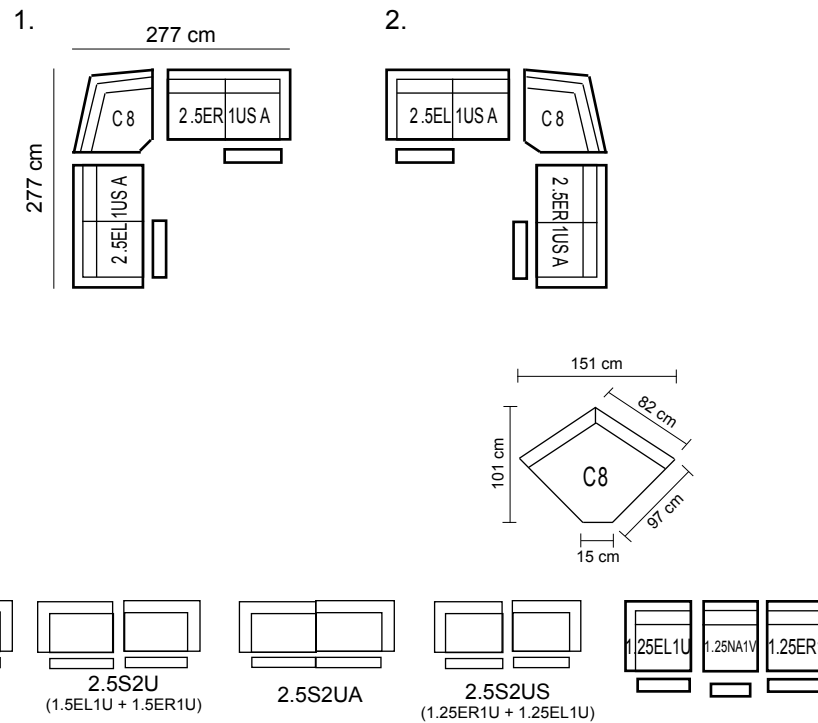

Footrest Open

RS - 11901

2.5EL1USA + C8 + 2.5ER1USA

Footrest Open

RS - 11901

3S2UA

RS - 11901

#6114

Brought to you by  HTL International

DIMENSION

Updated : 30 / 08 / 2018

Configuration	Width		Depth		Seat Depth		Back Height		Seat Height		Weight		Volume	
	cm	inch	cm	inch	cm	inch	cm	inch	cm	inch	kg	lb	m ³	ft ³
3S2UA	219	86	98 - 155	39 - 61	57	22	99	39	47	19	108	238	2.12	75.03
2.5S2U, 2.5S2UA	204	80	98 - 155	39 - 61	57	22	99	39	47	19	104	230	1.98	69.90
2.5S2US	188	74	98 - 155	39 - 61	57	22	99	39	47	19	98	216	1.82	64.41
2S2UA	160	63	98 - 155	39 - 61	57	22	99	39	47	19	90	199	1.55	54.82
1S1U	101	40	98 - 155	39 - 61	57	22	99	39	47	19	49	108	0.98	34.60
2.5EL1USA, 2.5ER1USA	169	67	98 - 155	39 - 61	57	22	99	39	47	19	69	152	1.64	57.90
C8	108	43	108	43	-	-	99	39	47	19	33	73	1.15	40.78

COMBINATIONS

CONSTRUCTION

- ☛ **SEAT** : No-sag Spring
- ☛ **BACK REST** : Rubber Webbing
- ☛ **SEAT CUSHION** : D/38S + D/29
- ☛ **BACK REST CUSHION** : Loose Fibre
- ☛ **SOFA LEGS** (front & rear) :
 - code : MLG-1482-24L / MLG-1509-23L / MLG-1510-23L
 - material : Metal
 - height : 135mm (MLG-1482-24L / MLG-1509-23L)
210mm (MLG-1510-23L)
 - 100-150mm (MLG-1316-23L)
 - colour : 24 = Bright Black Nickel Plating / 23 = Matte Black