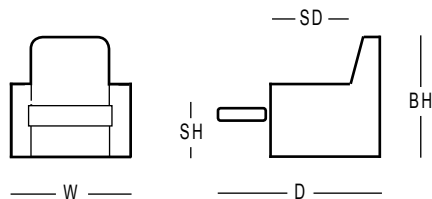

**GL - 11506**

CLUB

**ge.** GALLERY

## DIMENSION

Updated : 07 / 09 / 2017

Configuration	Width		Depth		Seat Depth		Back Height		Seat Height		Weight		Volume	
	cm	inch	cm	inch	cm	inch	cm	inch	cm	inch	kg	lb	m <sup>3</sup>	ft <sup>3</sup>
CLUB	81	32	88	35	54	21	96	38	45	18	23	51	0.68	24.17

## CONSTRUCTION

- ⇒ **SEAT** : No-sag Spring
- ⇒ **BACK REST** : Rubber Webbing
- ⇒ **SEAT CUSHION** : D/38S + D/22
- ⇒ **BACK REST CUSHION** : D/22
- ⇒ **SOFA LEGS** (front & rear) :
  - code* : WLG-990-67L / ACE-MP01817
  - material* : Wooden
  - height* : 200mm (WLG-990-67L)
  - 3mm (ACE-MP01817)
  - colour* : 67 =