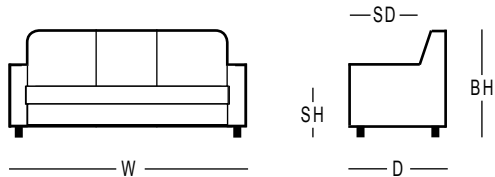

**HTL - A0376** 3S

**HTL - A0376** 2.5S

**HTL - A0376** AC

## DIMENSION

Updated : 18 / 11 / 2019

Configuration	Width		Depth		Seat Depth		Back Height		Seat Height		Weight		Volume	
	cm	inch	cm	inch	cm	inch	cm	inch	cm	inch	kg	lb	m <sup>3</sup>	ft <sup>3</sup>
3S	232	91	100	39	60	24	67 - 83	26 - 33	47	19	60	133	1.55	54.89
2.5S	219	86	100	39	60	24	67 - 83	26 - 33	47	19	55	122	1.47	51.82
2S	162	64	100	39	60	24	67 - 83	26 - 33	47	19	45	100	1.09	38.33
AC	102	40	100	39	60	24	67 - 83	26 - 33	47	19	30	67	0.68	24.13

## CONSTRUCTION

- ⇒ **SEAT** : No-sag Spring + Inner Coil
- ⇒ **BACK REST** : Rubber Webbing
- ⇒ **SEAT CUSHION** : D/38S + D/29 + Inner Coil
- ⇒ **BACK REST CUSHION** :  
50% Loose Fibre + 50% Feather
- ⇒ **LEGS** (front & rear) :  
*code* : MLG-764-23L / MLG-1316-23L /  
 WP843-68L / WP844-68L /  
 WP845-68L / WP847-68L  
*material* : Metal / Wooden  
*height* : 130mm (MLG-764-23L)  
 100-150mm (MLG-1316-23L)  
 22mm (WP843 / 844 / 845 / 847-68L)  
*colour* : 23 = Matte Black /  
 68 = Dust Grey Oak